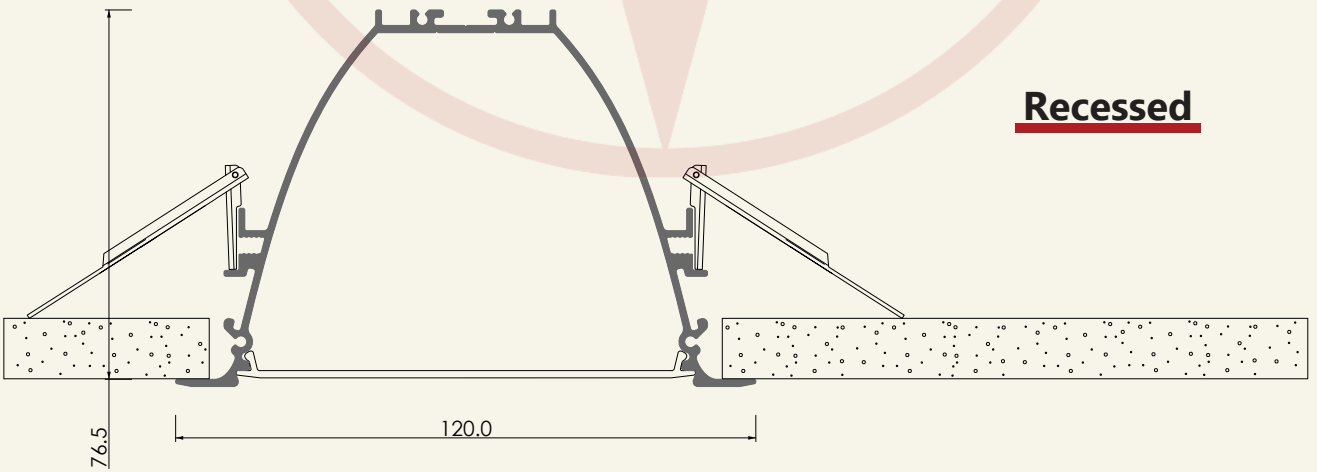

## Surface Mounted

33SMB

26SMB

26SMH

33SMH

- قابلیت نصب High Power LED
- عدم تداخل با سازه حامل سقف کناف
- امکان استفاده از ماژول‌های متنوع
- چراغ یکپارچه به همراه درایور

- الزام استفاده از پروفیل L در لبه کناف
- قابلیت نصب بدون لبه
- عدم ایجاد سایه حتی با یک لاین LED
- انتخاب اقتصادی

**26FB**

Gap: 30~35mm

**33FB**

Gap: 40~45mm

**56FB**

Gap: 45~50mm

**72FB**

Gap: 60~65mm

**95FF**

Gap: 100~105mm

**Recessed**

16FF

20TL

33TL

26FF

Gap: 18mm