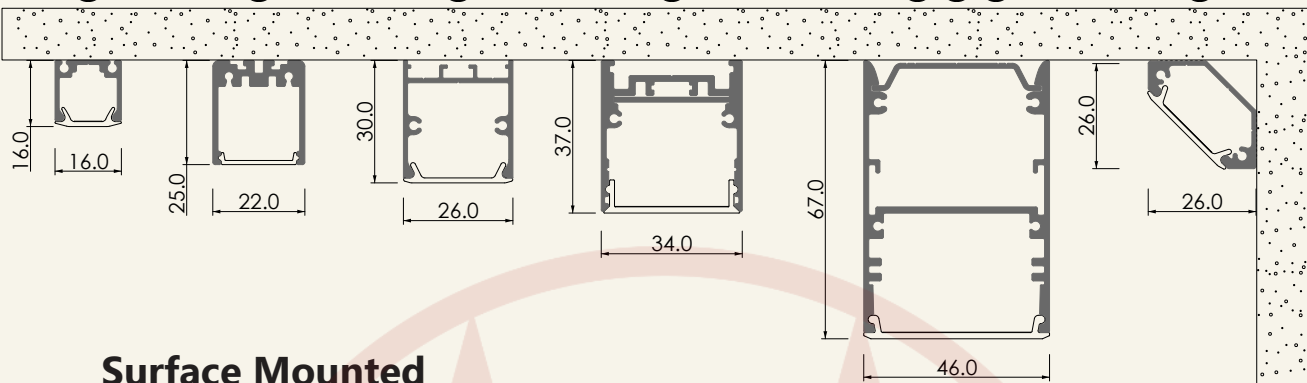

قالپاق سقفی

16SMU

20SMU

26SMU

33SMU

46SMH

26CRN

## Surface Mounted

33SMB

26SMB

26SMH

33SMH

- قابلیت نصب High Power LED
- عدم تداخل با سازه حامل سقف کناف
- امکان استفاده از ماژول‌های متنوع
- چراغ یکپارچه به همراه درایور

- الزام استفاده از پروفیل L در لبه کناف
- قابلیت نصب بدون لبه
- عدم ایجاد سایه حتی با یک لاین LED
- انتخاب اقتصادی