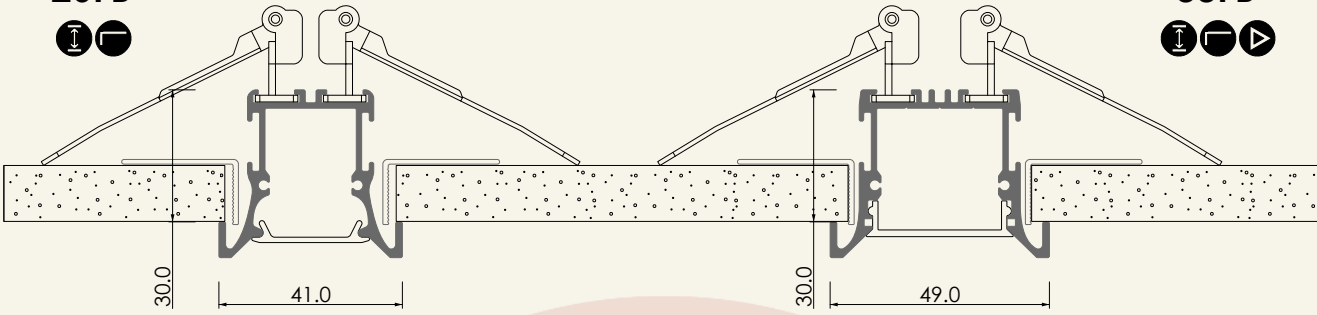

## Surface Mounted

33SMB

26SMB

26SMH

33SMH

- قابلیت نصب High Power LED
- عدم تداخل با سازه حامل سقف کناف
- امکان استفاده از ماژول‌های متنوع
- چراغ یکپارچه به همراه درایور

- الزام استفاده از پروفیل L در لبه کناف
- قابلیت نصب بدون لبه
- عدم ایجاد سایه حتی با یک لاین LED
- انتخاب اقتصادی

**26FB**

Gap: 30~35mm

**33FB**

Gap: 40~45mm

**56FB**

Gap: 45~50mm

**72FB**

Gap: 60~65mm