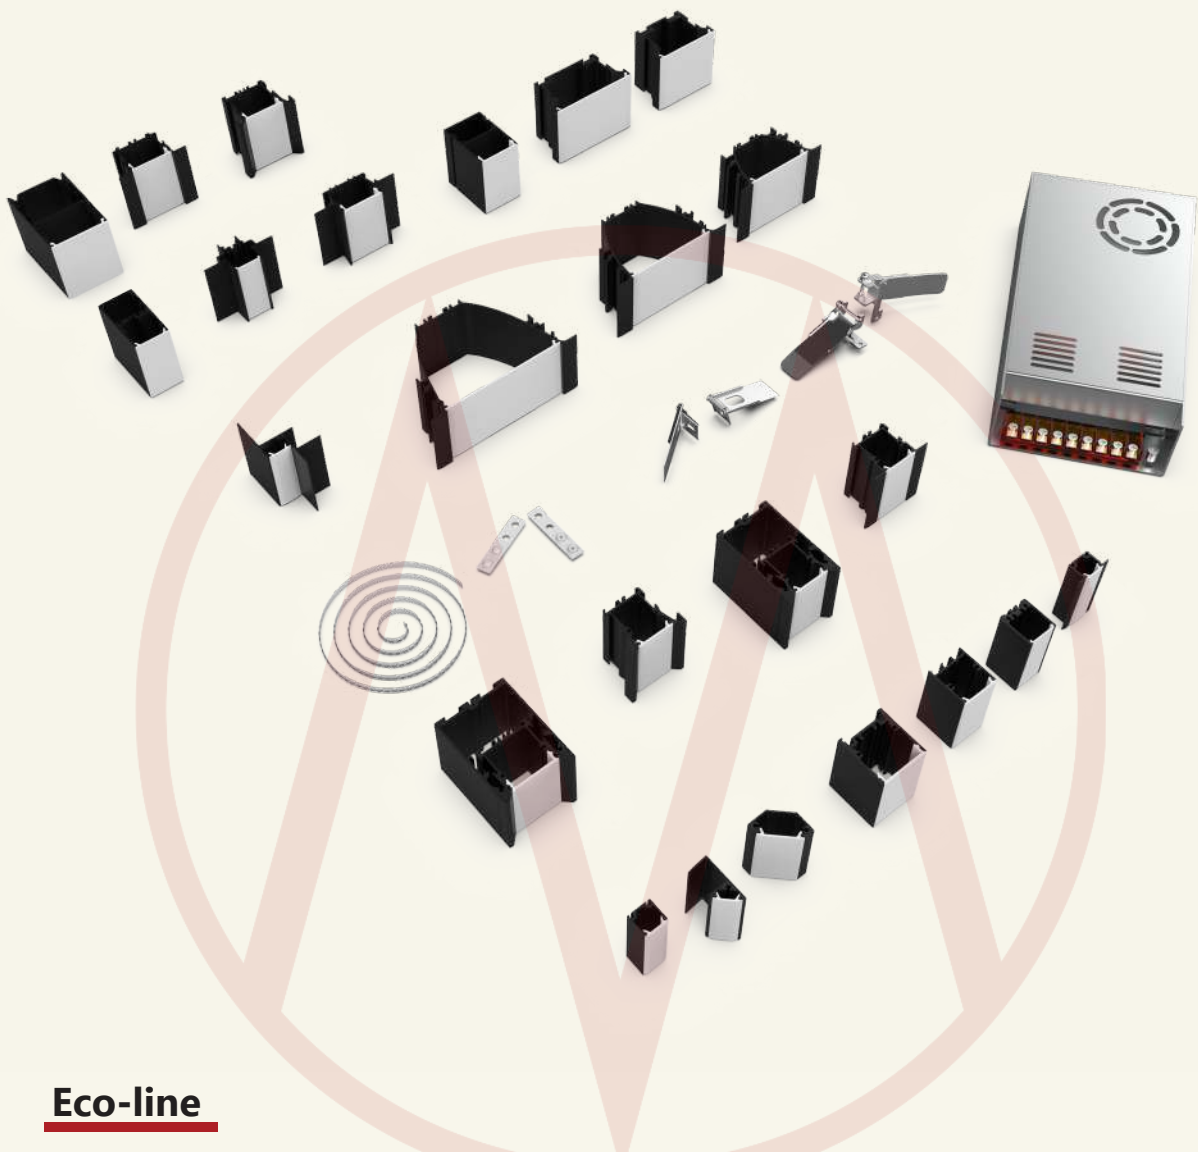

## Eco-line

داشتن نور خطی با کیفیتی مناسب از خواسته های همیشگی سازندگان است. شرکت مدولارپرو با طراحی و به روزرسانی مقاطع متنوع نور خطی متناسب با نیاز بازار و در نظر گرفتن ملاحظات فنی و اجرایی، تهیه و نصب این گونه چراغ ها را برای مشتریان آسان نموده است.

## Accessories

ECO Line 67 mm Steel Clips

کلیپس نصب استیل ۶۷ میلی‌متر

Pendant Wire tow

سیم بکسل برق رسان

ECO Line 55 mm Steel Clips

کلیپس نصب استیل توکار

Pendant Wire tow

## Surface Mounted

33SMB

26SMB

26SMH

33SMH

- قابلیت نصب High Power LED
- عدم تداخل با سازه حامل سقف کناف
- امکان استفاده از ماژول‌های متنوع
- چراغ یکپارچه به همراه درایور

- الزام استفاده از پروفیل L در لبه کناف
- قابلیت نصب بدون لبه
- عدم ایجاد سایه حتی با یک لاین LED
- انتخاب اقتصادی