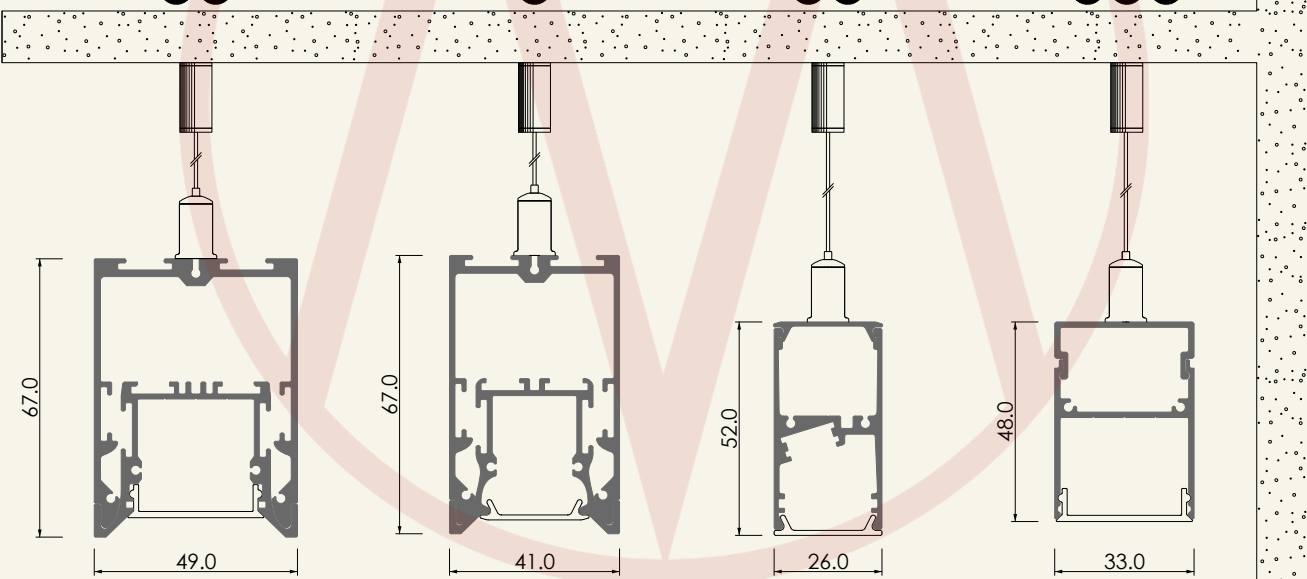

## Surface Mounted

33SMB

26SMB

26SMH

33SMH

- قابلیت نصب High Power LED
- عدم تداخل با سازه حامل سقف کناف
- امکان استفاده از ماژول‌های متنوع
- چراغ یکپارچه به همراه درایور

- الزام استفاده از پروفیل L در لبه کناف
- قابلیت نصب بدون لبه
- عدم ایجاد سایه حتی با یک لاین LED
- انتخاب اقتصادی

**26FB**

Gap: 30~35mm

**33FB**

Gap: 40~45mm

**56FB**

Gap: 45~50mm

**72FB**

Gap: 60~65mm