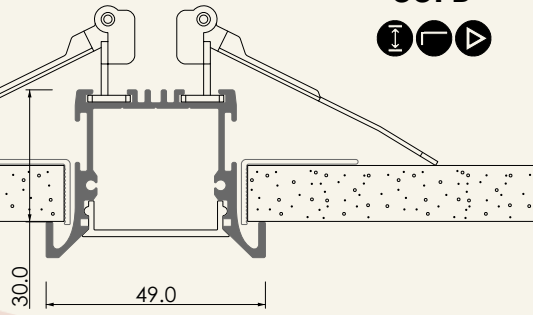

## Surface Mounted

33SMB

26SMB

26SMH

33SMH

- قابلیت نصب High Power LED
- عدم تداخل با سازه حامل سقف کناف
- امکان استفاده از ماژول‌های متنوع
- چراغ یکپارچه به همراه درایور

- الزام استفاده از پروفیل L در لبه کناف
- قابلیت نصب بدون لبه
- عدم ایجاد سایه حتی با یک لاین LED
- انتخاب اقتصادی

**26FB**

Gap: 30~35mm

**33FB**

Gap: 40~45mm

**56FB**

Gap: 45~50mm

**72FB**

Gap: 60~65mm